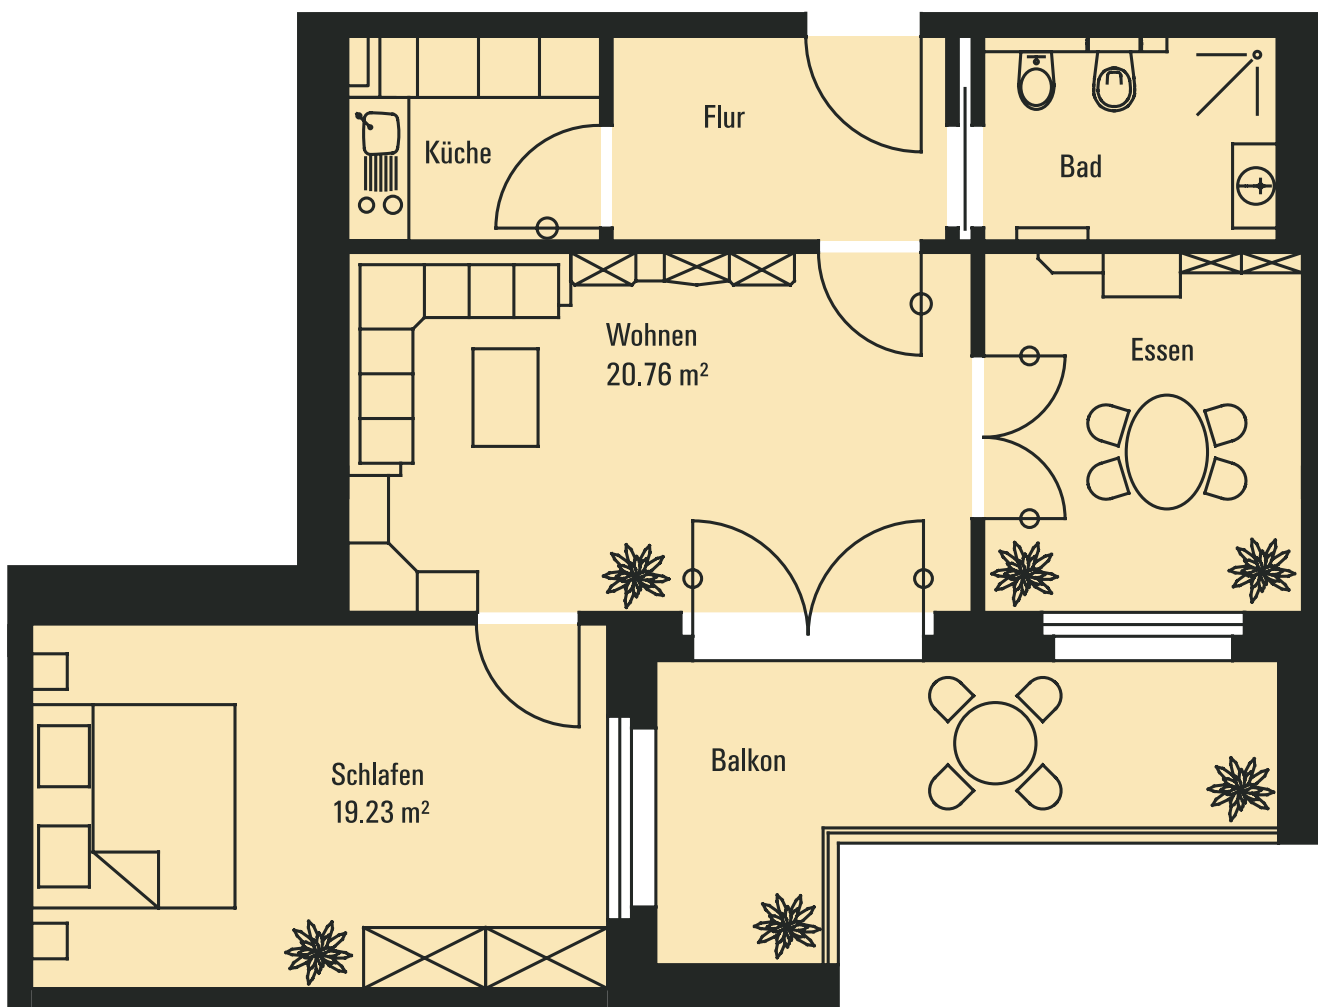

DIE APPARTEMENTS

■ 3-ZIMMER APARTEMENT TYP D.0

Wohnfläche: 75,87 qm

NEWLIVINGHOME
— H A M B U R G —

Julius-Vosseler-Str. 40 • 22527 Hamburg • fon_040-401 33-100 • fax_040-401 33-200

www.new-living-home.de • info@new-living-home.de